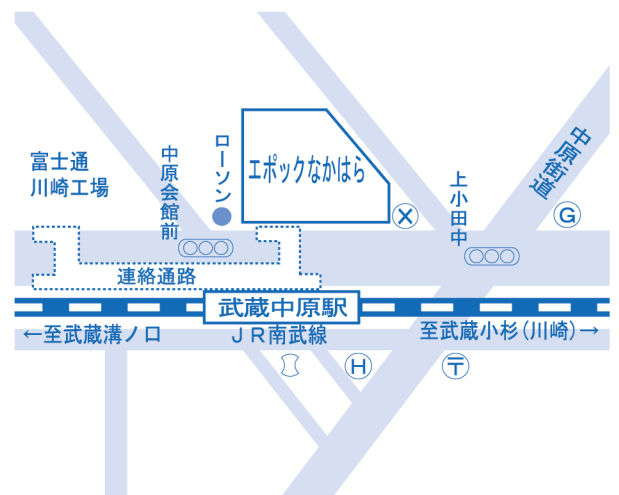

Doshisha Tokyo Ensemble

同志社東京アンサンブル
(同志社交響楽団OB・OGオーケストラ)

第7回定期演奏会

指揮: 福田夏絵

ベートーヴェン: バレエ音楽「プロメテウスの創造物」序曲op.43

モーツァルト: 交響曲第31番二長調「パリ」K.297

ベートーヴェン: 交響曲第4番変ロ長調op.60

2007年9月22日[土] 15:30開場 16:00開演
全席自由・入場無料

エポックなかはら 川崎市中原会館

川崎市中原区上小田中6-22-5

JR南武線 武蔵中原駅 徒歩1分

川崎(JR南武線)→(約16分)→武蔵中原
渋谷(東急東横線)→(約16分)→武蔵小杉(JR南武線)→(約3分)→武蔵中原
渋谷(東急田園都市線)→(約14分)→武蔵溝ノ口(JR南武線)→(約6分)→武蔵中原
東京(JR東海道本線)→(約18分)→川崎(JR南武線)→(約16分)→武蔵中原
横浜(東急東横線)→(約14分)→武蔵小杉(JR南武線)→(約3分)→武蔵中原